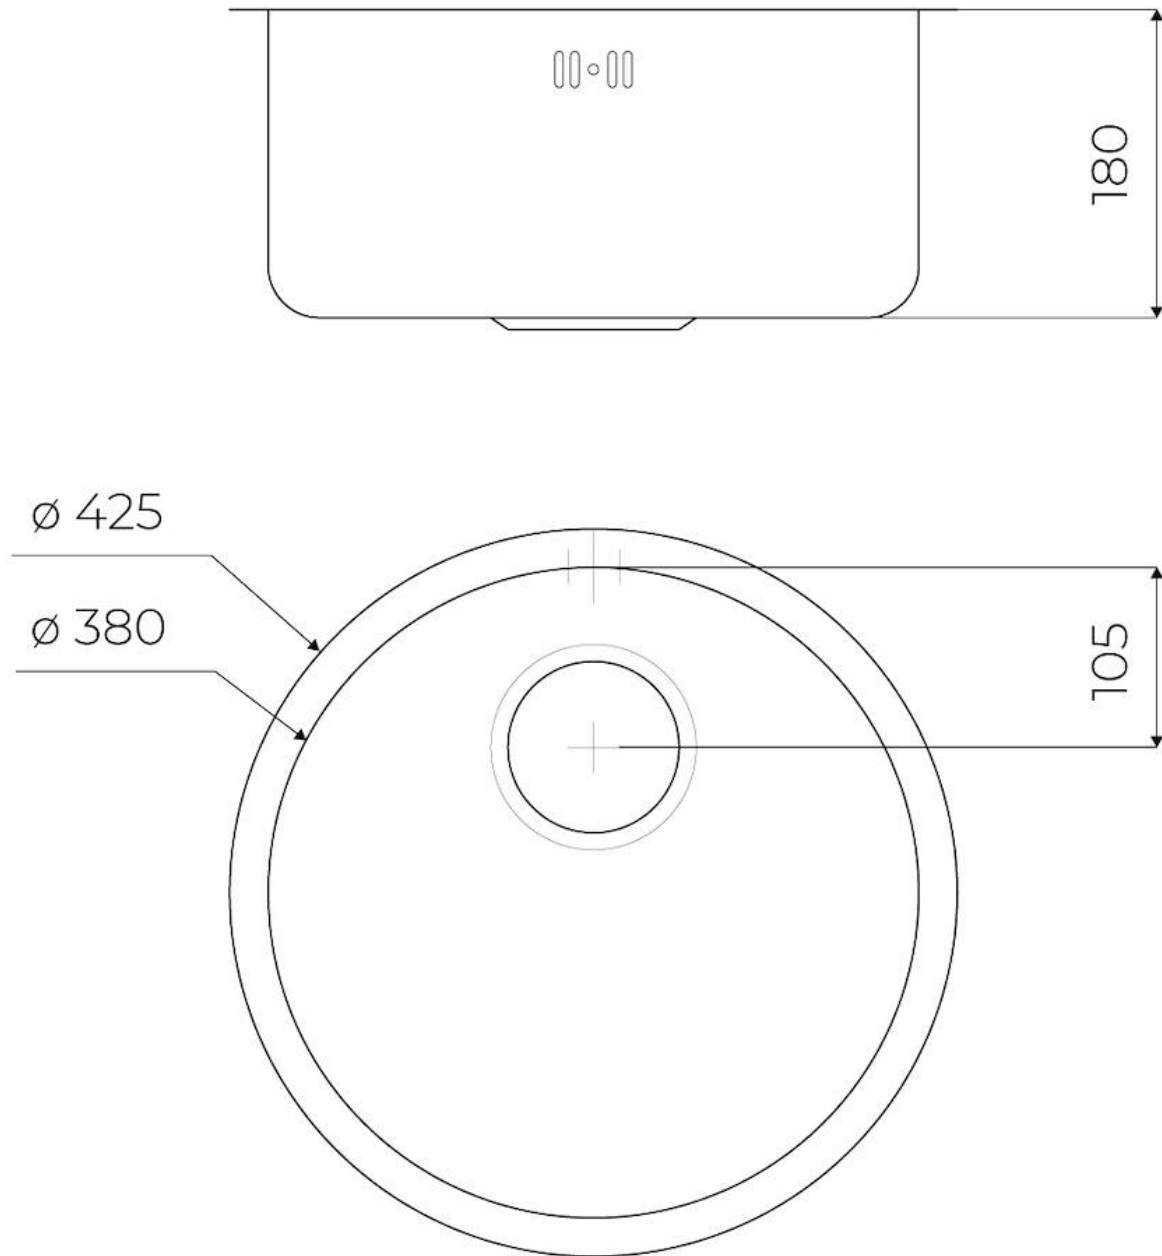

### DETTAGLI

Finitura Spazzolato Foster

Bordo Installazione Sottotop

Materiale Acciaio inox AISI 304

Texture Spazzolato

Base 45 cm

---

Dimensioni ø 425

---

Dotazioni standard Ganci di fissaggio, guarnizione, piletta, troppo-pieno e sifone, Imballo in scatola

---

Fori Mixer Nessun foro di serie

---

Foro incasso ø 380

---

Gocciolatoio No

---

Misura vasca Ø 380mm

---

Numero vasche 1 vasca

---

## DATI TECNICI